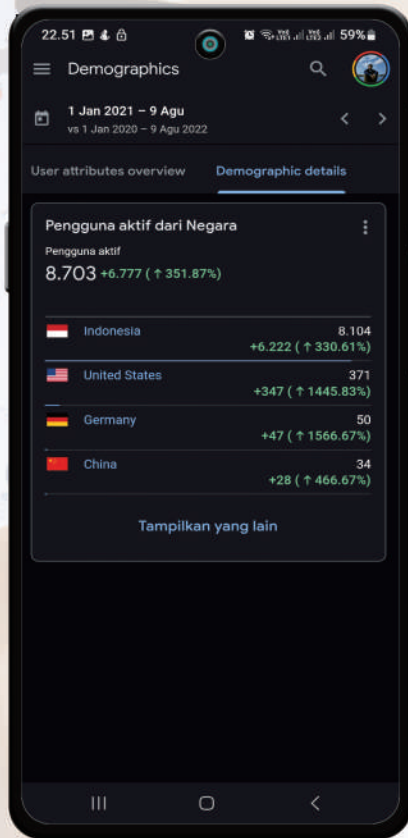

### Teknologi

Mengulas mengenai informasi seputar perkembangan dunia teknologi terkini dan terupdate. berupa tips, trik, tutorial maupun issue

6

### Semarak Pemilu

Kanal momentum, Kanal ini hadir pada momentum pemilihan umum, mengulas mengenai aktivitas penyelenggaraan Pemilu baik daerah maupun pusat

Sabba.id

Pengguna Aktif dari Berbagai Negara

Pengguna Aktif

# Advertisement

Catalog & Pricelist Sabba.id

Type	Price	Size	Placement	In Layout	Time
Medium Rectangle	Rp.14.000.000	300x250 Px	Mobile & Desktop	Sidebar Single Post	1 Month
Large Rectangle	Rp.15.000.000	336x280 Px	Mobile & Desktop	Sidebar Home Section 1	1 Month
Vertical Rectangle	Rp.18.000.000	240x400 Px	Mobile & Desktop	Sidebar Home Section 2	1 Month
Leader Board	Rp.20.000.000	728x90 Px	Mobile & Desktop	Header	3 Month
Pop Up Banner	Rp.25.000.000	Free Size Px	Mobile & Desktop	All Page	1 Month
Below Article Content	Rp.30.000.000	970x250 Px	Mobile & Desktop	Post Page	3 Month
Wide Skycraper	Rp.35.000.000	160x600 Px	Desktop (Right & Left)	All Page	3 Month
Article Inline	Rp.50.000.000	Free Size Px	Mobile & Desktop	Post Page	3 Month